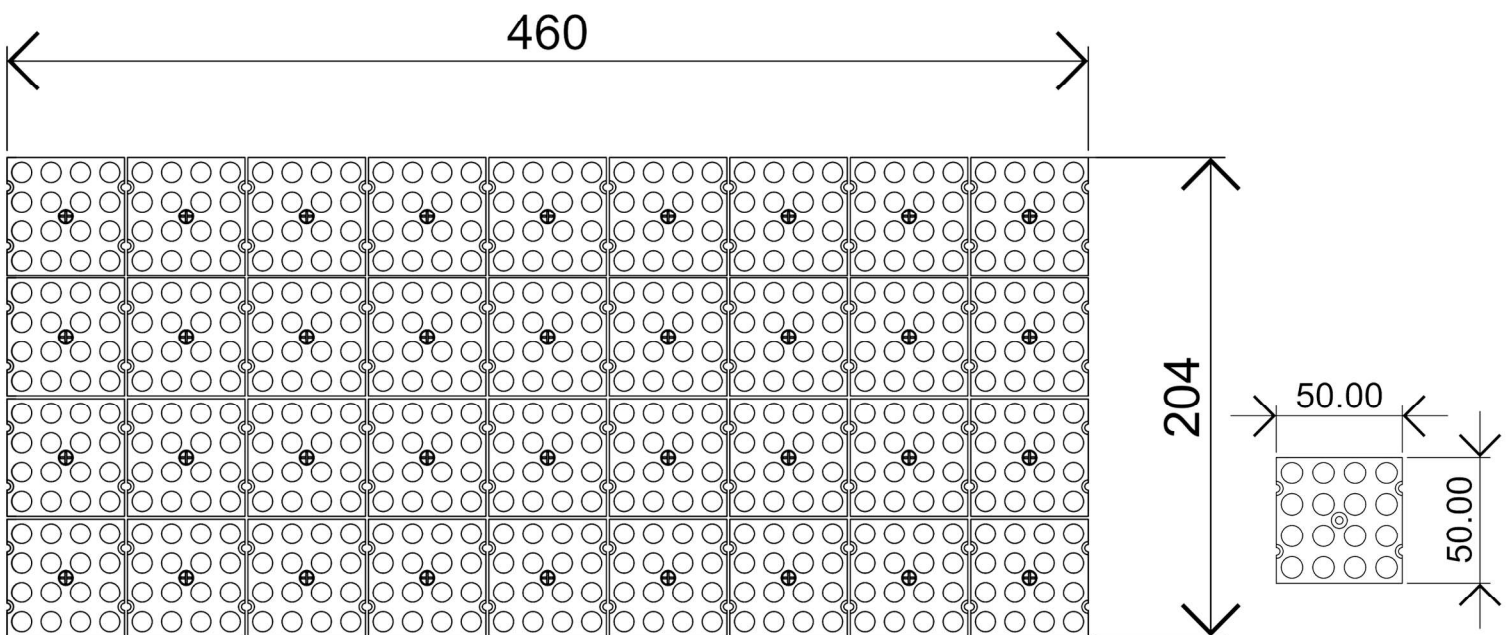

型号:518球场灯单头500W

外观图

线条图

主视图

左视图

俯视图

透视图

外形尺寸:W590*L285*H200

铝基板-透镜

技术要求：板厚1.5mm, 导热系数2.0-3030SMD 288PCS 铜箔厚：35um
518-500W-3030-50*50tj-8c36b*2

透镜:16和1透镜 50mm*50mm*H6.3mm -25度 -60度 -90度

尺寸孔位

铝合金灯体重量 4.38KG

铝合金灯体面框重量 0.44KG

尺寸孔位

爆炸图

包装尺寸

外箱尺寸：330mm*600mm*160mm