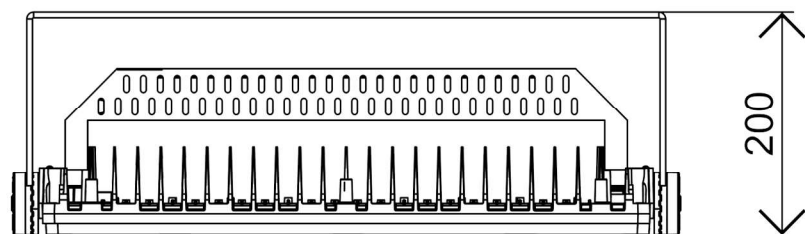

型号:518球场灯单头500W

外观图

线条图

主视图

左视图

俯视图

透视图

外形尺寸:W590*L285*H200

铝基板-透镜

技术要求：板厚1.5mm, 导热系数2.0-3030SMD 288PCS 铜箔厚：35um
518-500W-3030-50*50tj-8c36b*2

透镜:16和1透镜 50mm*50mm*H6.3mm -25度 -60度 -90度

尺寸孔位

铝合金灯体重量 4.38KG

铝合金灯体面框重量 0.44KG

尺寸孔位

爆炸图

包装尺寸

外箱尺寸：330mm*600mm*160mm