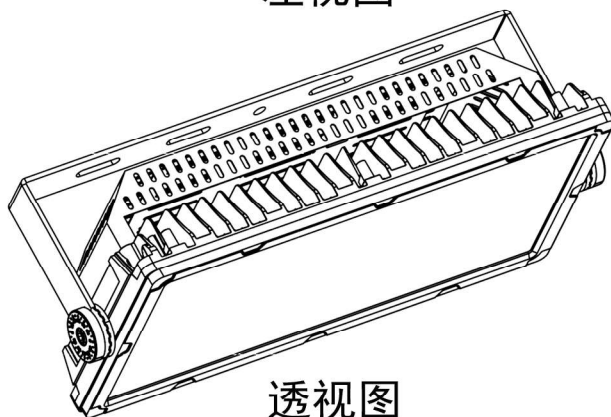

型号:518球场灯单头500W

外观图

线条图

主视图

左视图

俯视图

透视图

外形尺寸:W590*L285*H200

铝基板-透镜

技术要求：板厚1.5mm, 导热系数2.0-3030SMD 288PCS 铜箔厚：35um
518-500W-3030-50*50tj-8c36b*2

透镜:16和1透镜 50mm*50mm*H6.3mm -25度 -60度 -90度

尺寸孔位

铝合金灯体重量 4.38KG

铝合金灯体面框重量 0.44KG

尺寸孔位

爆炸图

包装尺寸

外箱尺寸：330mm*600mm*160mm