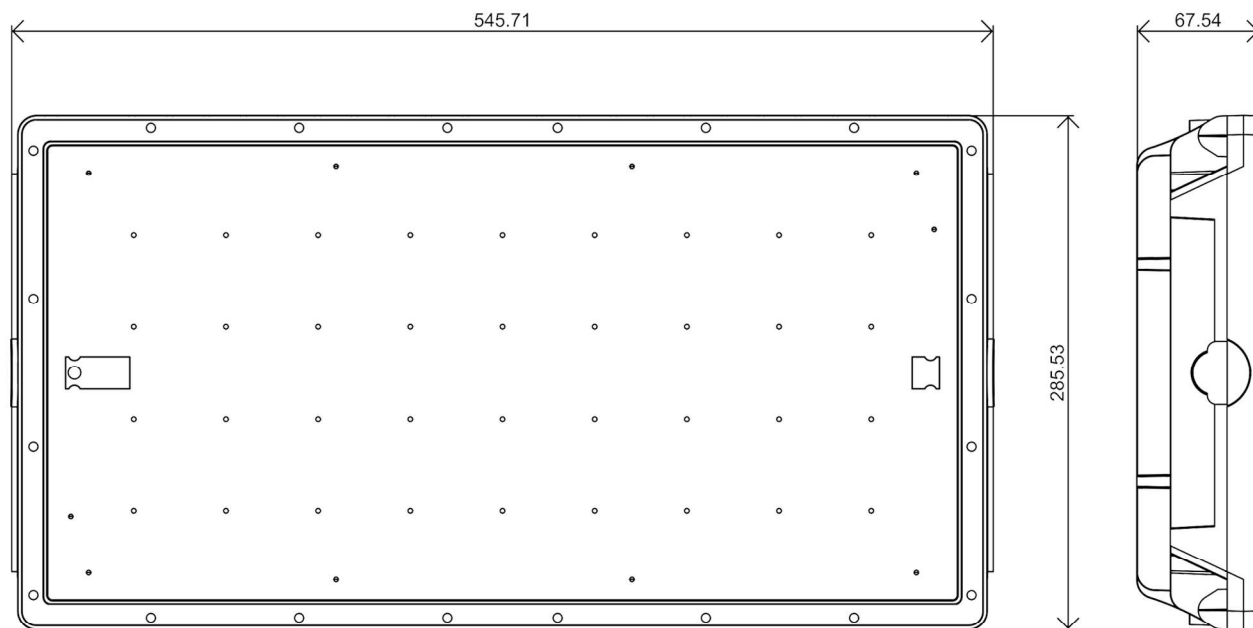

型号:518球场灯单头500W

外观图

线条图

主视图

左视图

俯视图

透视图

外形尺寸:W590*L285*H200

铝基板-透镜

技术要求：板厚1.5mm, 导热系数2.0-3030SMD 288PCS 铜箔厚：35um
518-500W-3030-50*50tj-8c36b*2

透镜:16和1透镜 50mm*50mm*H6.3mm -25度 -60度 -90度

尺寸孔位

铝合金灯体重量 4.38KG

铝合金灯体面框重量 0.44KG

尺寸孔位

爆炸图

包装尺寸

外箱尺寸：330mm*600mm*160mm