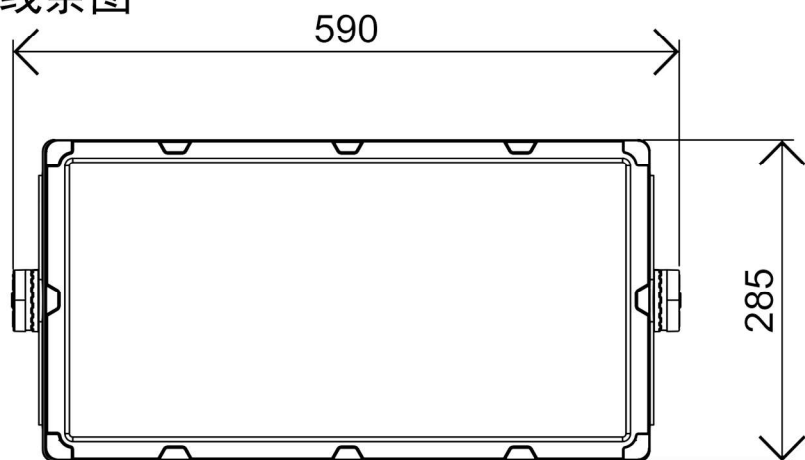

型号:518球场灯单头500W

外观图

线条图

主视图

左视图

俯视图

透视图

外形尺寸:W590*L285*H200

铝基板-透镜

技术要求：板厚1.5mm, 导热系数2.0-3030SMD 288PCS 铜箔厚：35um
518-500W-3030-50*50tj-8c36b*2

透镜:16和1透镜 50mm*50mm*H6.3mm -25度 -60度 -90度

尺寸孔位

铝合金灯体重量 4.38KG

铝合金灯体面框重量 0.44KG

尺寸孔位

爆炸图

包装尺寸

外箱尺寸：330mm*600mm*160mm