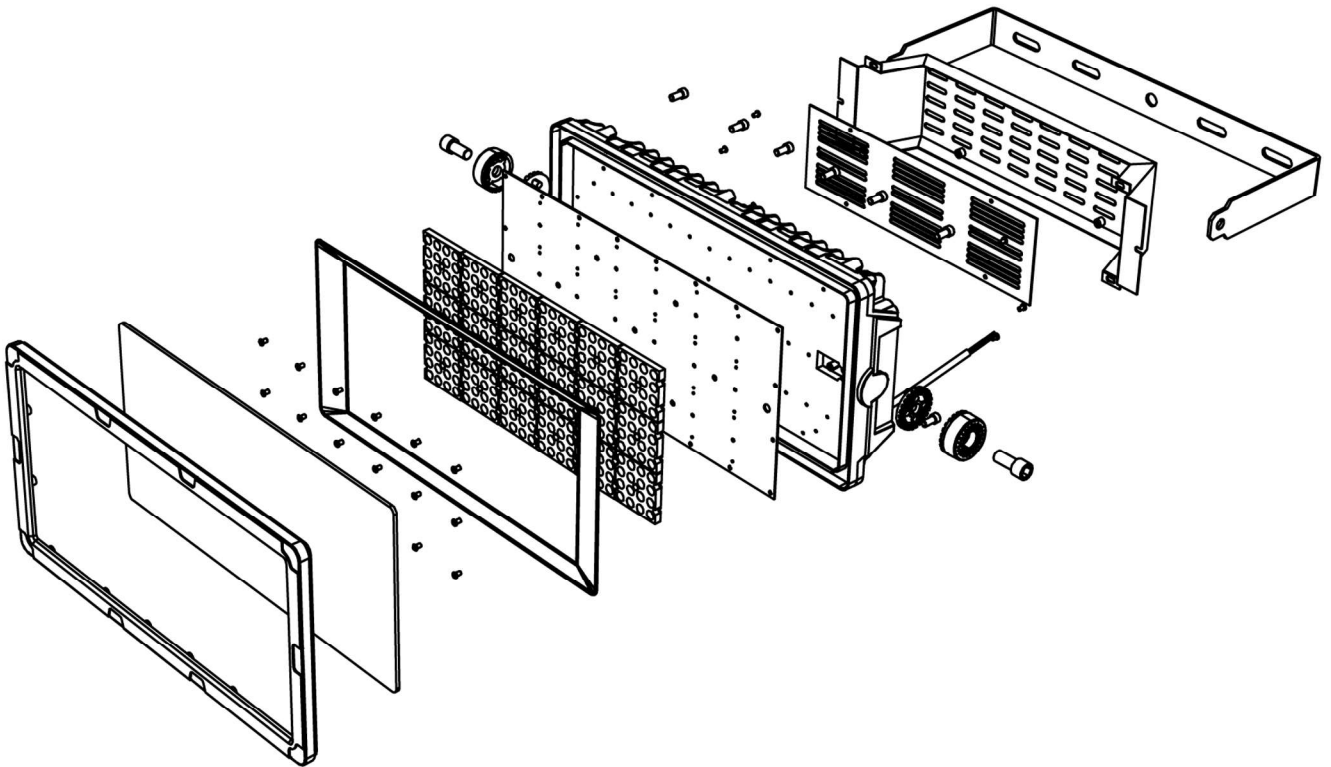

型号:518球场灯单头500W

外观图

线条图

主视图

左视图

俯视图

透视图

外形尺寸:W590*L285*H200

铝基板-透镜

技术要求：板厚1.5mm, 导热系数2.0-3030SMD 288PCS 铜箔厚：35um
518-500W-3030-50*50tj-8c36b*2

透镜:16和1透镜 50mm*50mm*H6.3mm -25度 -60度 -90度

尺寸孔位

铝合金灯体重量 4.38KG

铝合金灯体面框重量 0.44KG

尺寸孔位

爆炸图

包装尺寸

外箱尺寸：330mm*600mm*160mm