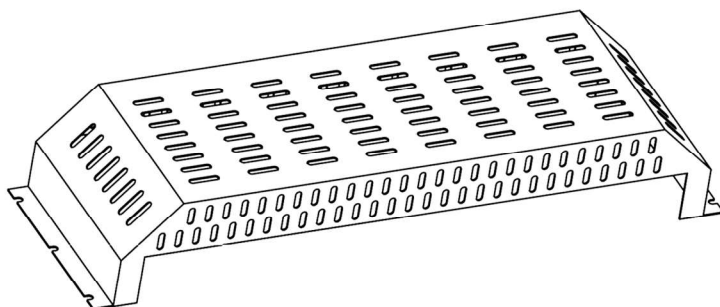

型号:518球场灯单头500W

外观图

线条图

主视图

左视图

俯视图

透视图

外形尺寸:W590*L285*H200

铝基板-透镜

技术要求：板厚1.5mm, 导热系数2.0-3030SMD 288PCS 铜箔厚：35um
518-500W-3030-50*50tj-8c36b*2

透镜:16和1透镜 50mm*50mm*H6.3mm -25度 -60度 -90度

尺寸孔位

铝合金灯体重量 4.38KG

铝合金灯体面框重量 0.44KG

尺寸孔位

爆炸图

包装尺寸

外箱尺寸：330mm*600mm*160mm