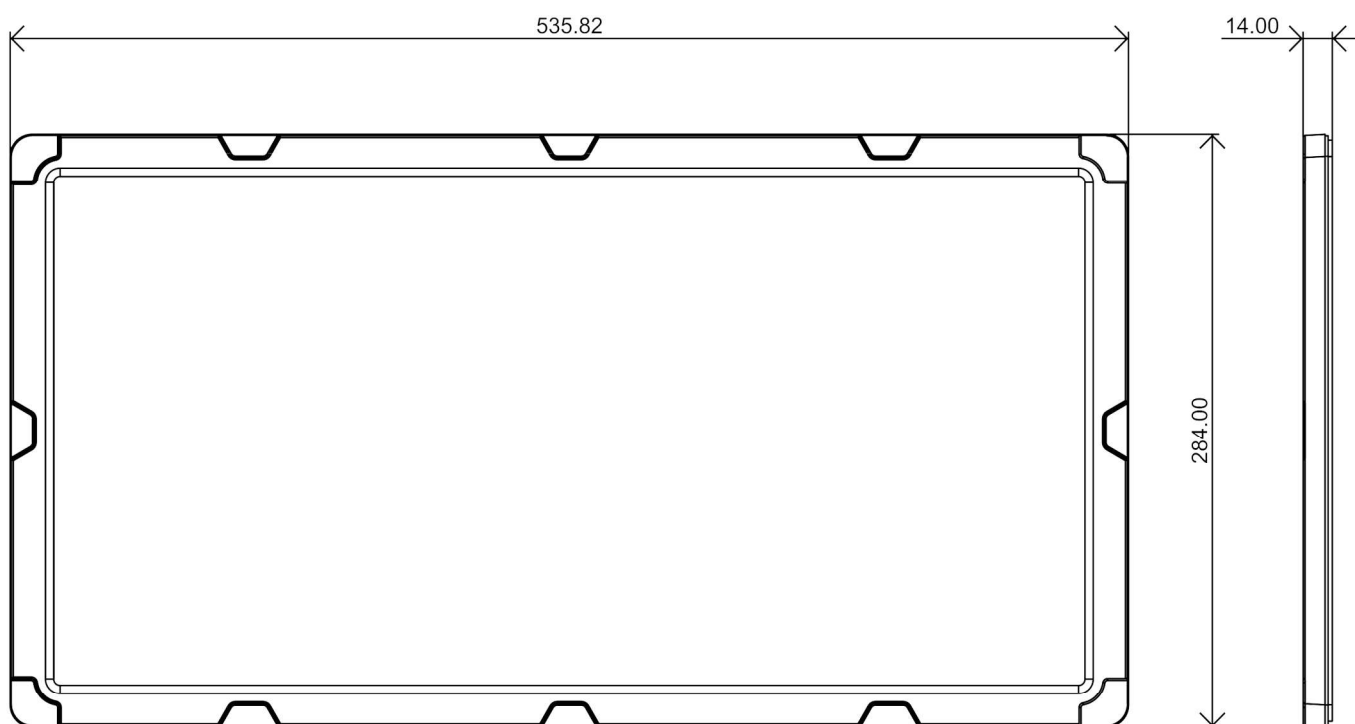

型号:518球场灯单头500W

外观图

线条图

主视图

左视图

俯视图

透视图

外形尺寸:W590*L285*H200

铝基板-透镜

技术要求：板厚1.5mm, 导热系数2.0-3030SMD 288PCS 铜箔厚：35um
518-500W-3030-50*50tj-8c36b*2

透镜:16和1透镜 50mm*50mm*H6.3mm -25度 -60度 -90度

尺寸孔位

铝合金灯体重量 4.38KG

铝合金灯体面框重量 0.44KG

尺寸孔位

爆炸图

包装尺寸

外箱尺寸：330mm*600mm*160mm