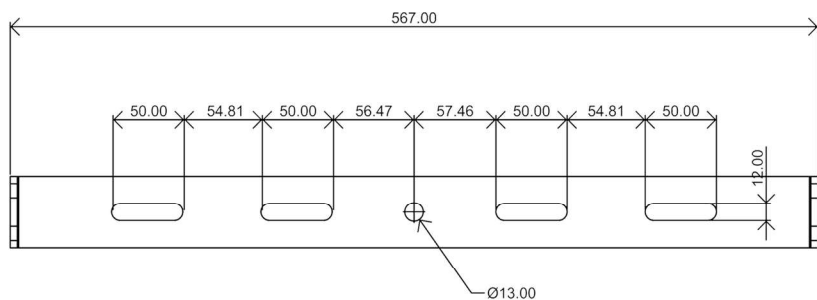

型号:518球场灯单头500W

外观图

线条图

主视图

左视图

俯视图

透视图

外形尺寸:W590*L285*H200

铝基板-透镜

技术要求：板厚1.5mm, 导热系数2.0-3030SMD 288PCS 铜箔厚：35um
518-500W-3030-50*50tj-8c36b*2

透镜:16和1透镜 50mm*50mm*H6.3mm -25度 -60度 -90度

尺寸孔位

铝合金灯体重量 4.38KG

铝合金灯体面框重量 0.44KG

尺寸孔位

爆炸图

包装尺寸

外箱尺寸：330mm*600mm*160mm