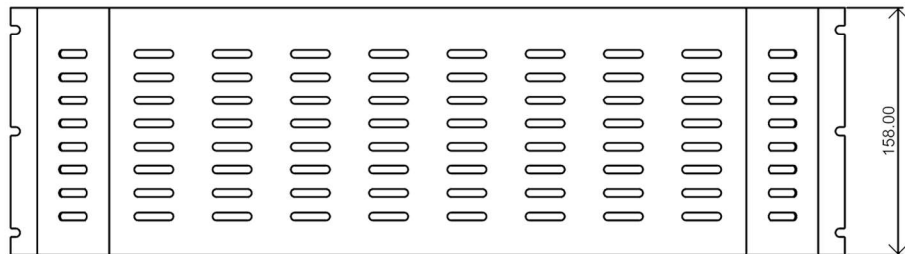

型号:518球场灯单头500W

外观图

线条图

主视图

左视图

俯视图

透视图

外形尺寸:W590*L285*H200

铝基板-透镜

技术要求：板厚1.5mm, 导热系数2.0-3030SMD 288PCS 铜箔厚：35um
518-500W-3030-50*50tj-8c36b*2

透镜:16和1透镜 50mm*50mm*H6.3mm -25度 -60度 -90度

尺寸孔位

铝合金灯体重量 4.38KG

铝合金灯体面框重量 0.44KG

尺寸孔位

爆炸图

包装尺寸

外箱尺寸：330mm*600mm*160mm