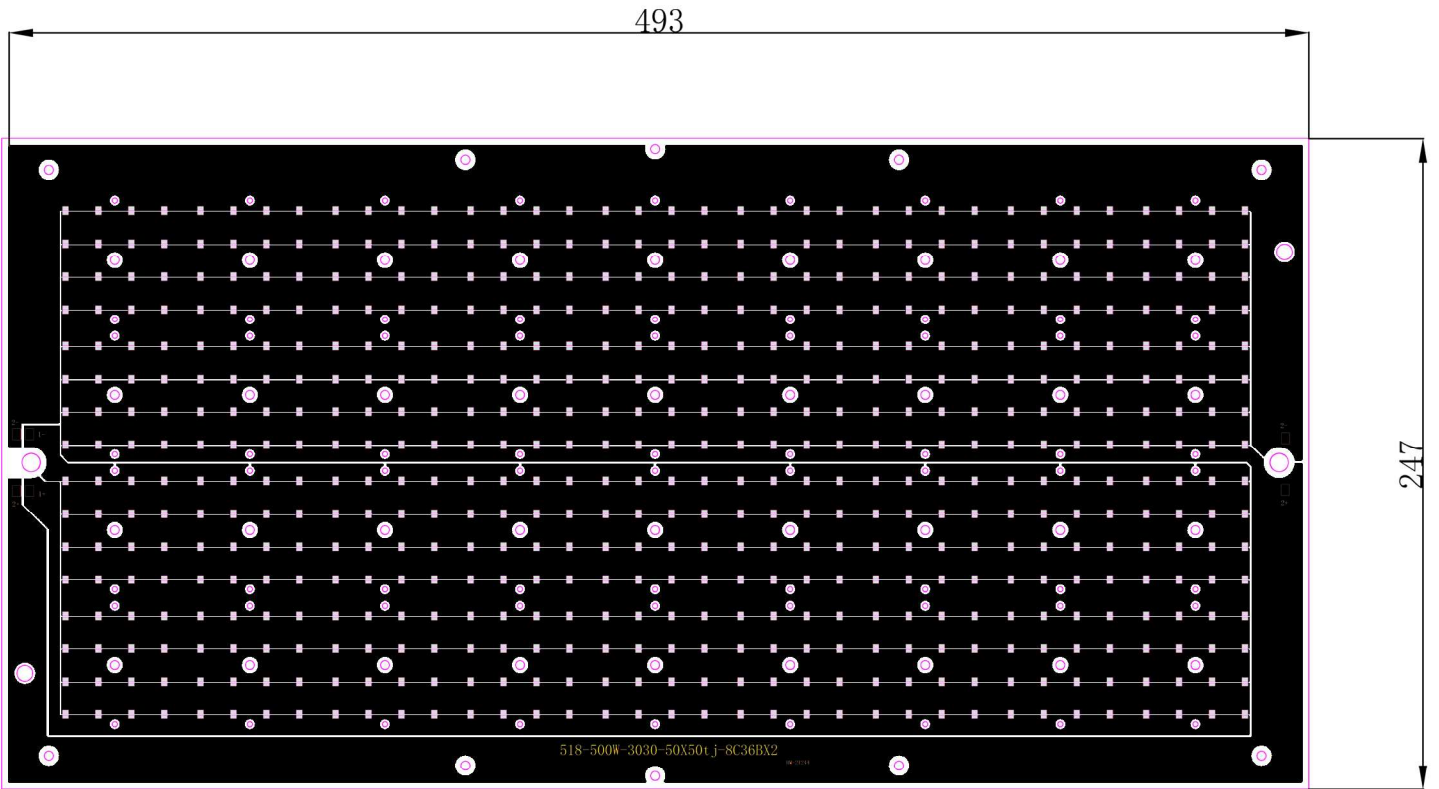

型号:518球场灯单头500W

外观图

线条图

主视图

左视图

俯视图

透视图

外形尺寸:W590*L285*H200

铝基板-透镜

技术要求：板厚1.5mm, 导热系数2.0-3030SMD 288PCS 铜箔厚：35um
518-500W-3030-50*50tj-8c36b*2

透镜:16和1透镜 50mm*50mm*H6.3mm -25度 -60度 -90度

尺寸孔位

铝合金灯体重量 4.38KG

铝合金灯体面框重量 0.44KG

尺寸孔位

爆炸图

包装尺寸

外箱尺寸：330mm*600mm*160mm