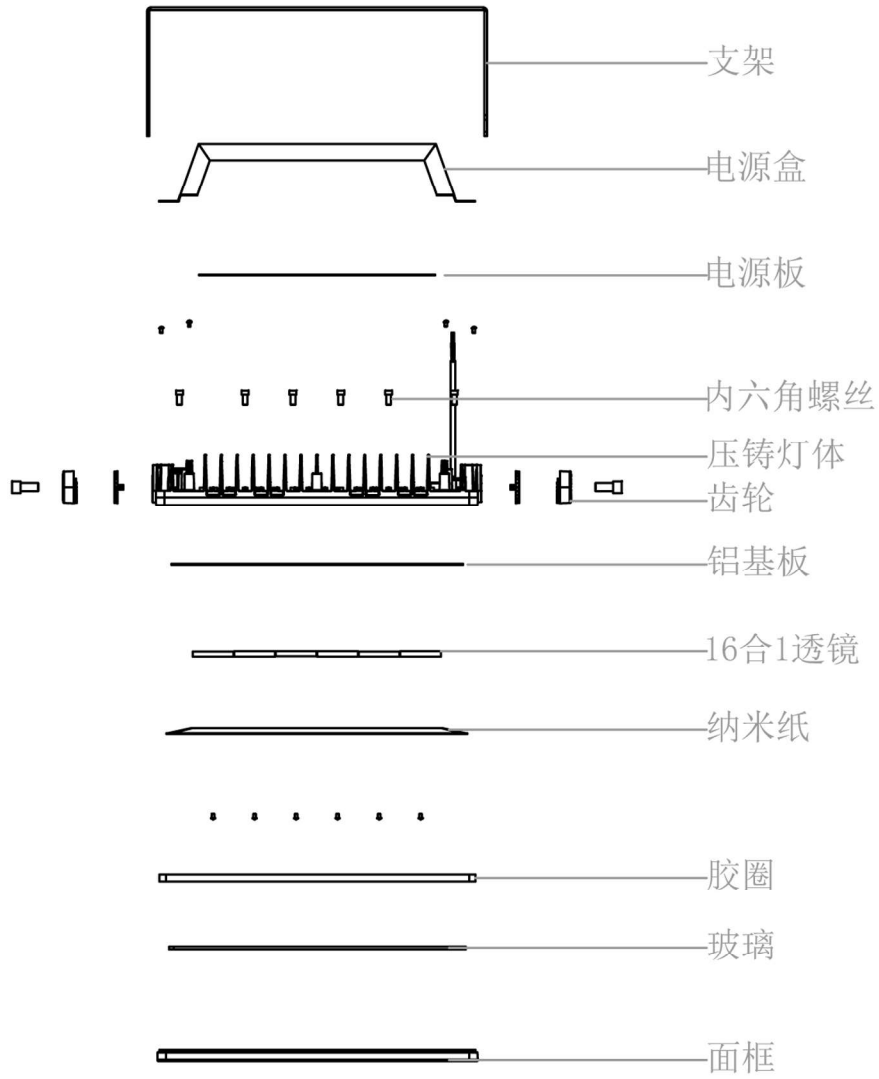

型号:518球场灯单头500W

外观图

线条图

主视图

左视图

俯视图

透视图

外形尺寸:W590*L285*H200

铝基板-透镜

技术要求：板厚1.5mm, 导热系数2.0-3030SMD 288PCS 铜箔厚：35um
518-500W-3030-50*50tj-8c36b*2

透镜:16和1透镜 50mm*50mm*H6.3mm -25度 -60度 -90度

尺寸孔位

铝合金灯体重量 4.38KG

铝合金灯体面框重量 0.44KG

尺寸孔位

爆炸图

包装尺寸

外箱尺寸：330mm*600mm*160mm