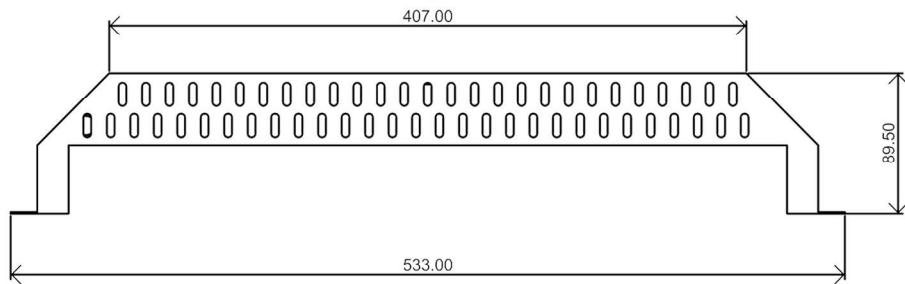

型号:518球场灯单头500W

外观图

线条图

主视图

左视图

俯视图

透视图

外形尺寸:W590*L285*H200

铝基板-透镜

技术要求：板厚1.5mm, 导热系数2.0-3030SMD 288PCS 铜箔厚：35um
518-500W-3030-50*50tj-8c36b*2

透镜:16和1透镜 50mm*50mm*H6.3mm -25度 -60度 -90度

尺寸孔位

铝合金灯体重量 4.38KG

铝合金灯体面框重量 0.44KG

尺寸孔位

爆炸图

包装尺寸

外箱尺寸：330mm*600mm*160mm