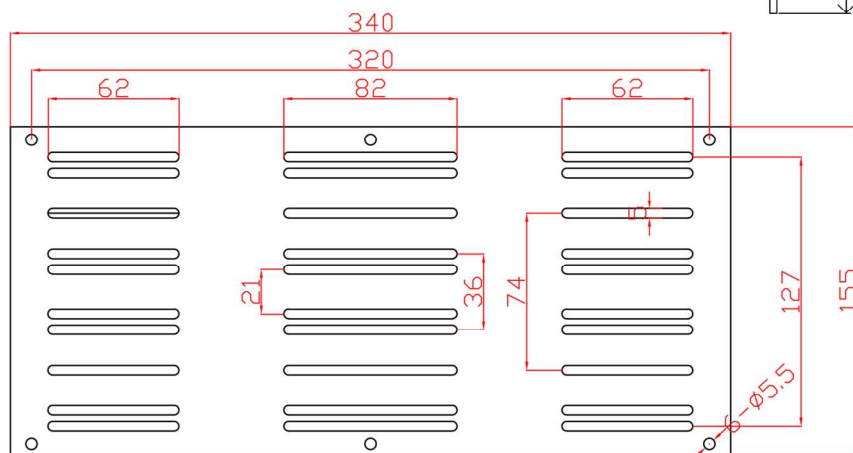

型号:518球场灯单头500W

外观图

线条图

主视图

左视图

俯视图

透视图

外形尺寸:W590*L285*H200

铝基板-透镜

技术要求：板厚1.5mm, 导热系数2.0-3030SMD 288PCS 铜箔厚：35um
518-500W-3030-50*50tj-8c36b*2

透镜:16和1透镜 50mm*50mm*H6.3mm -25度 -60度 -90度

尺寸孔位

铝合金灯体重量 4.38KG

铝合金灯体面框重量 0.44KG

尺寸孔位

爆炸图

包装尺寸

外箱尺寸：330mm*600mm*160mm