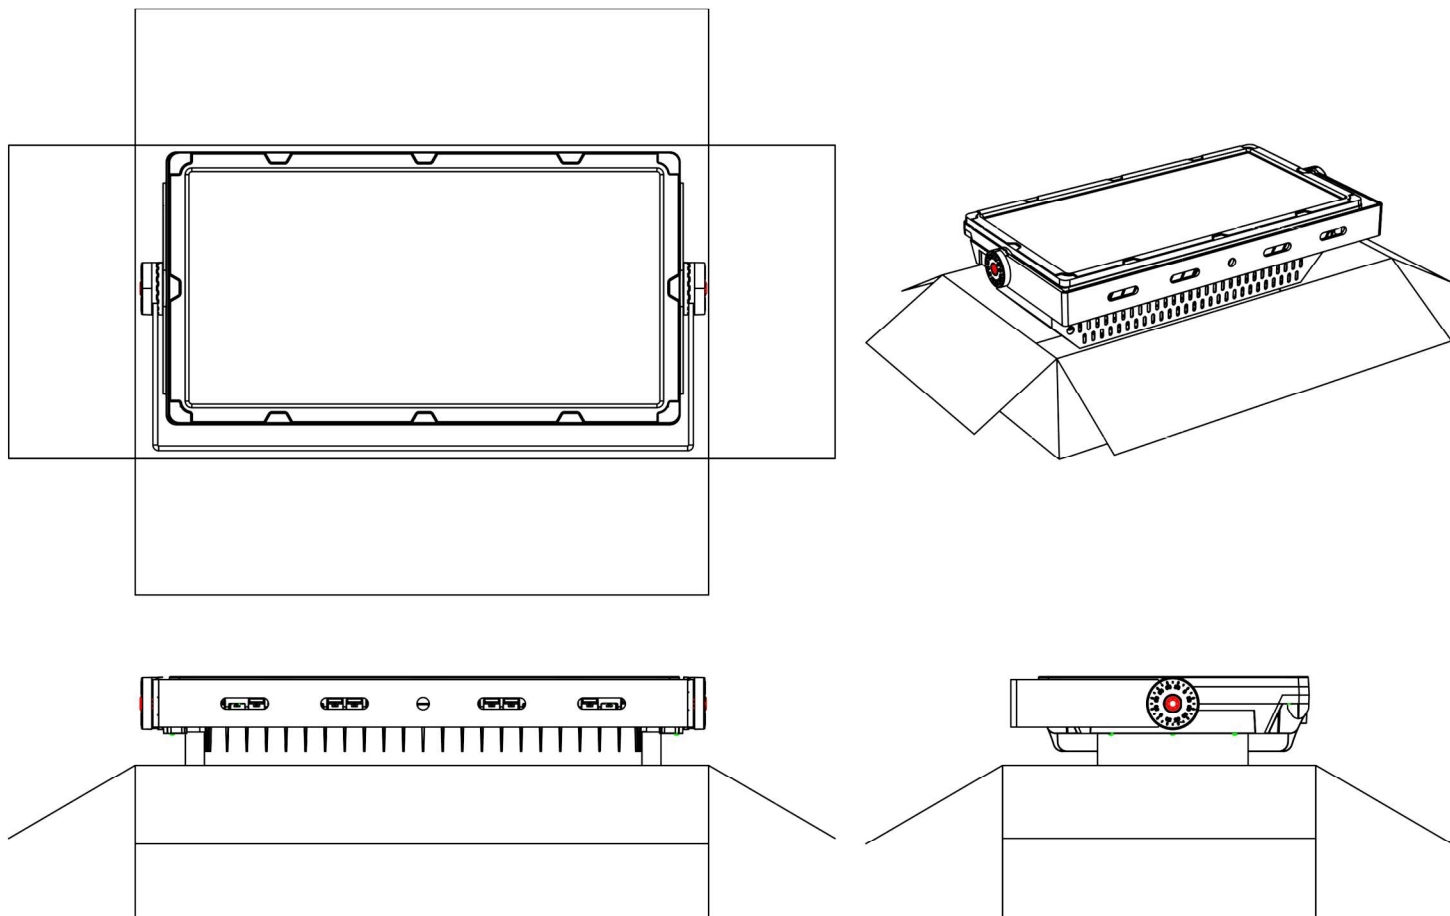

型号:518球场灯单头500W

外观图

线条图

主视图

左视图

俯视图

透视图

外形尺寸:W590*L285*H200

铝基板-透镜

技术要求：板厚1.5mm, 导热系数2.0-3030SMD 288PCS 铜箔厚：35um
518-500W-3030-50*50tj-8c36b*2

透镜:16和1透镜 50mm*50mm*H6.3mm -25度 -60度 -90度

尺寸孔位

铝合金灯体重量 4.38KG

铝合金灯体面框重量 0.44KG

尺寸孔位

爆炸图

包装尺寸

外箱尺寸：330mm*600mm*160mm